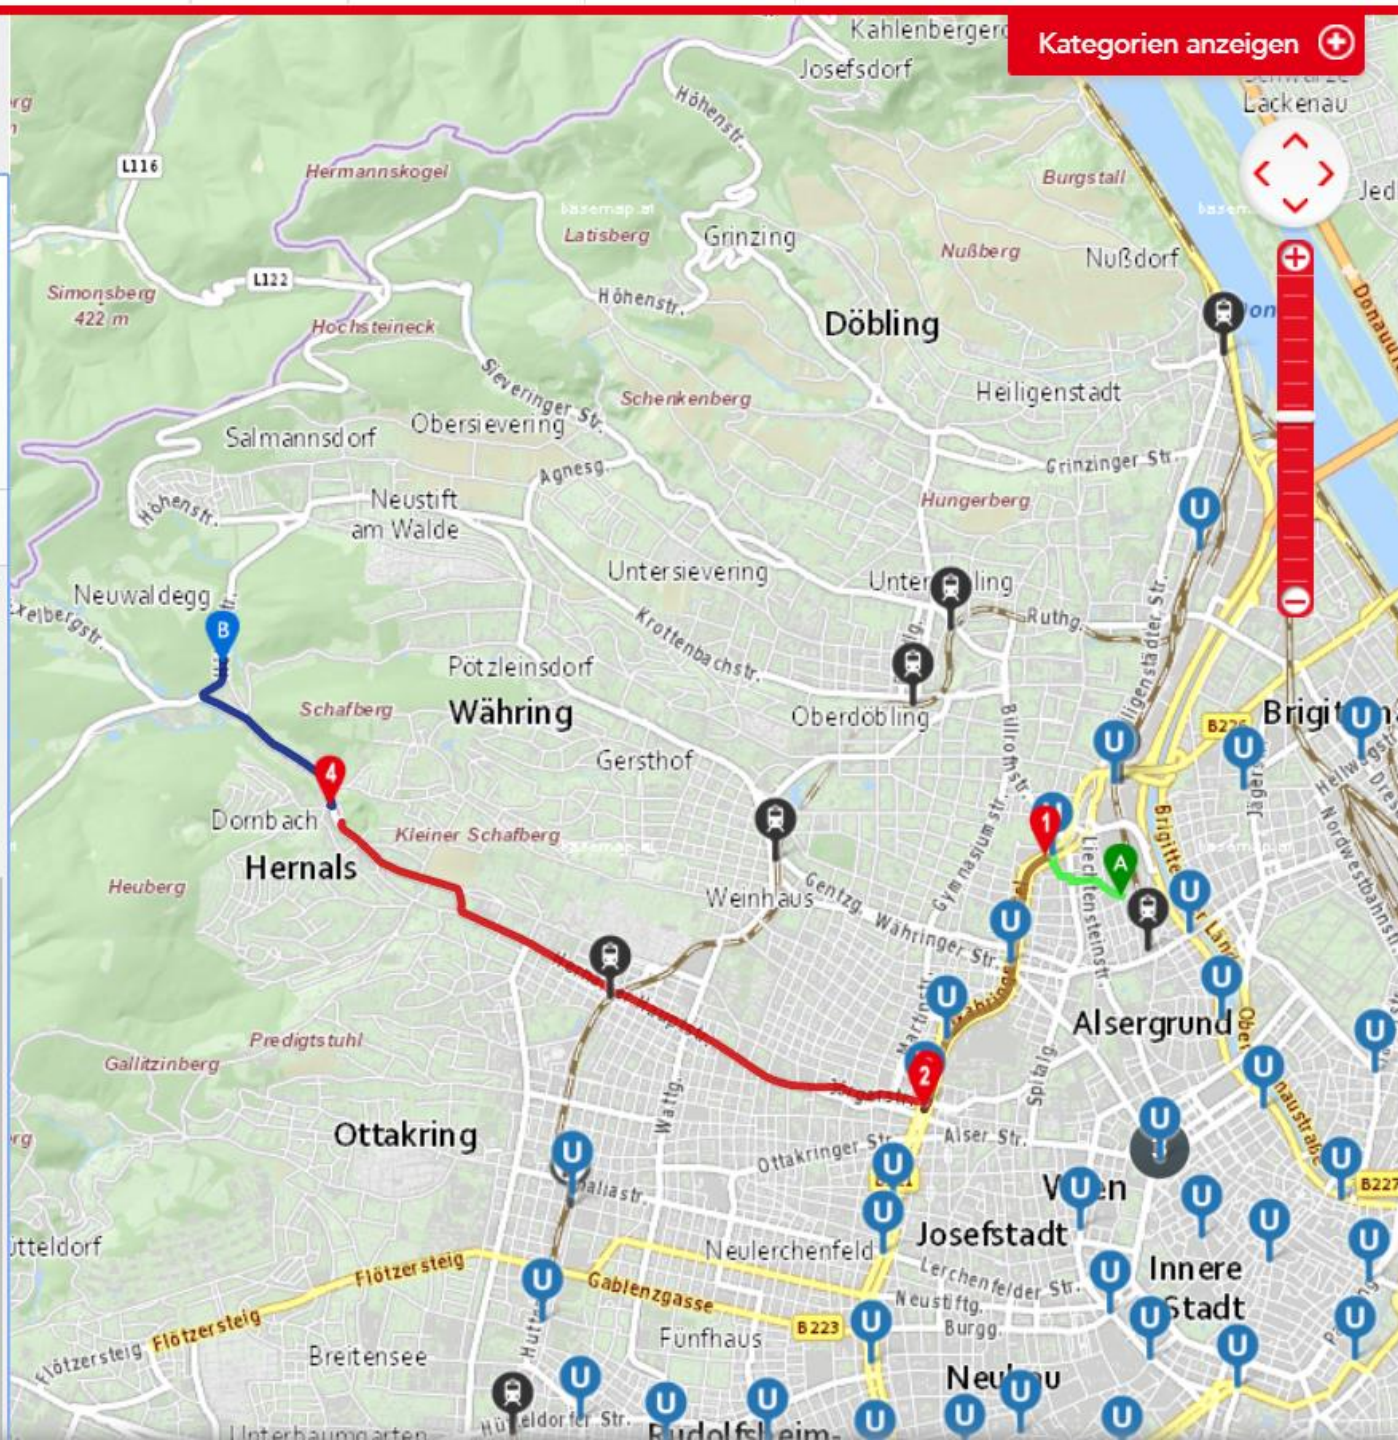

Route

Abfahrtsmonitor

i.tip-Abfahrtsmonitor

Ergebnis

Suche anpassen

Von: Badgasse (Alsergrund) 35, Wien

Nach: Artariastraße, Wien

Wann: Freitag, 11.10.2019 um 08:44

U6  
Alterlaa

08:06 Nußdorfer Straße  
08:10 Alser Straße

U6 : Schadhafte Fahrzeug

Wegbeschreibung

Übergang

43  
43  
Neuwaldegg

08:15 Alser Straße U  
08:29 Neuwaldegg

43A  
43A  
Obere Waldandacht

08:32 Neuwaldegg  
08:36 Artariastraße

38A, 43A | HÖHENSTRASSENLAUF

Kategorien anzeigen

Route

Abfahrtsmonitor

i.tip-Abfahrtsmonitor

**U6 43 43A** 07:50 - 08:36  
46 min

Fußweg 16 min Wegbeschreibung 07:50 - 08:06  
Wien, Badgasse (Als...  
Wien Nußdorfer Straße

**U6** U6 08:06 - Nußdorfer Straße  
Alterlaa 08:10 - Alser Straße

**U6 : Schadhafes Fahrzeug**