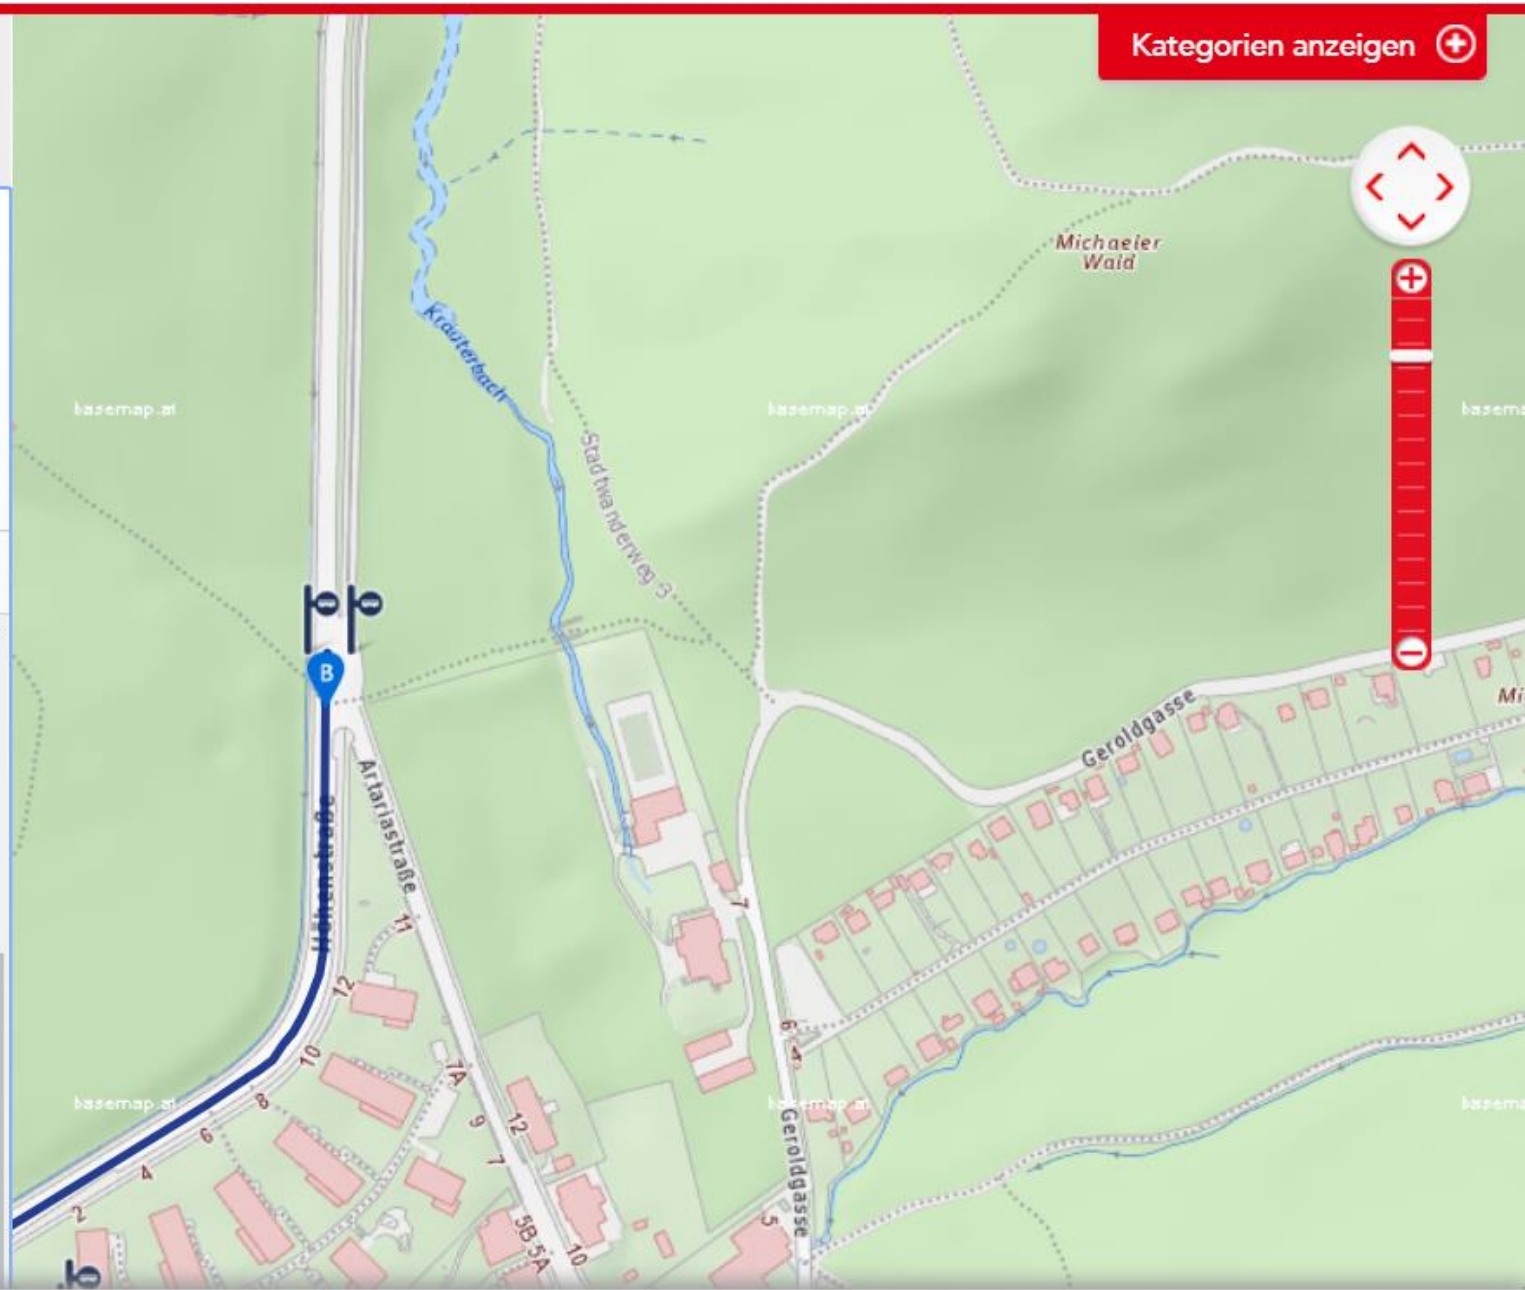

Kategorien anzeigen

Route

Abfahrtsmonitor

i.tip-Abfahrtsmonitor

Ergebnis

Suche anpassen

Von: Badgasse (Alsergrund) 35, Wien

Nach: Artariastraße, Wien

Wann: Freitag, 11.10.2019 um 08:44

CO2 sparen: **0,996 kg**

früher

D 43 43A 07:22 - 08:06
44 min

U6 43 43A 07:50 - 08:36
46 min

Fußweg 16 min Wegbeschreibung 07:50 - 08:06
Wien, Badgasse (Als...
Wien Nußdorfer Straße

U6 U6 08:06 - Nußdorfer Straße
Alterlaa 08:10 - Alser Straße

U6 : Schadhafes Fahrzeug

Wegbeschreibung Übergang